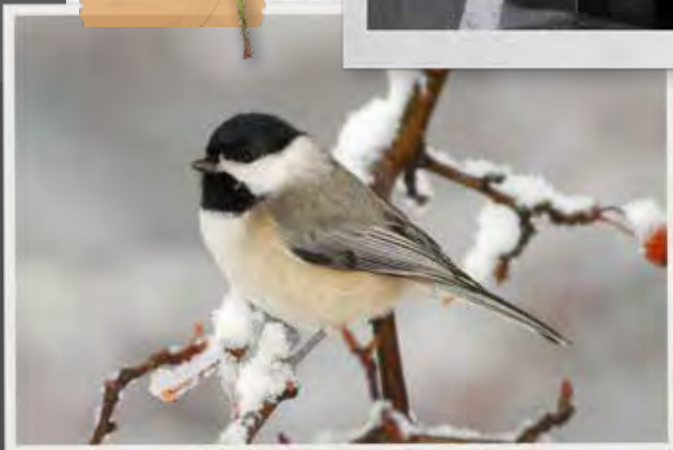

Cooper

Dal design elegante e distintivo, COOPER è perfetto per la stagione autunno-inverno grazie al morbido pile interno. La pratica chiusura regolabile sulla schiena avvolge il pett dolcemente, mentre il colletto non stringe e rimane morbido e confortevole.

Disponibile in grigio, Cooper è dotato di tutti i comfort, tra cui gli elastici per le zampette e il foro per guinzaglio.

CARATTERISTICHE

Elastici per le gambe posteriori
Foro per guinzaglio
Chiusura a fibbia regolabile sulla schiena

MATERIALE

100% Poliestere

COLORI

Grigio