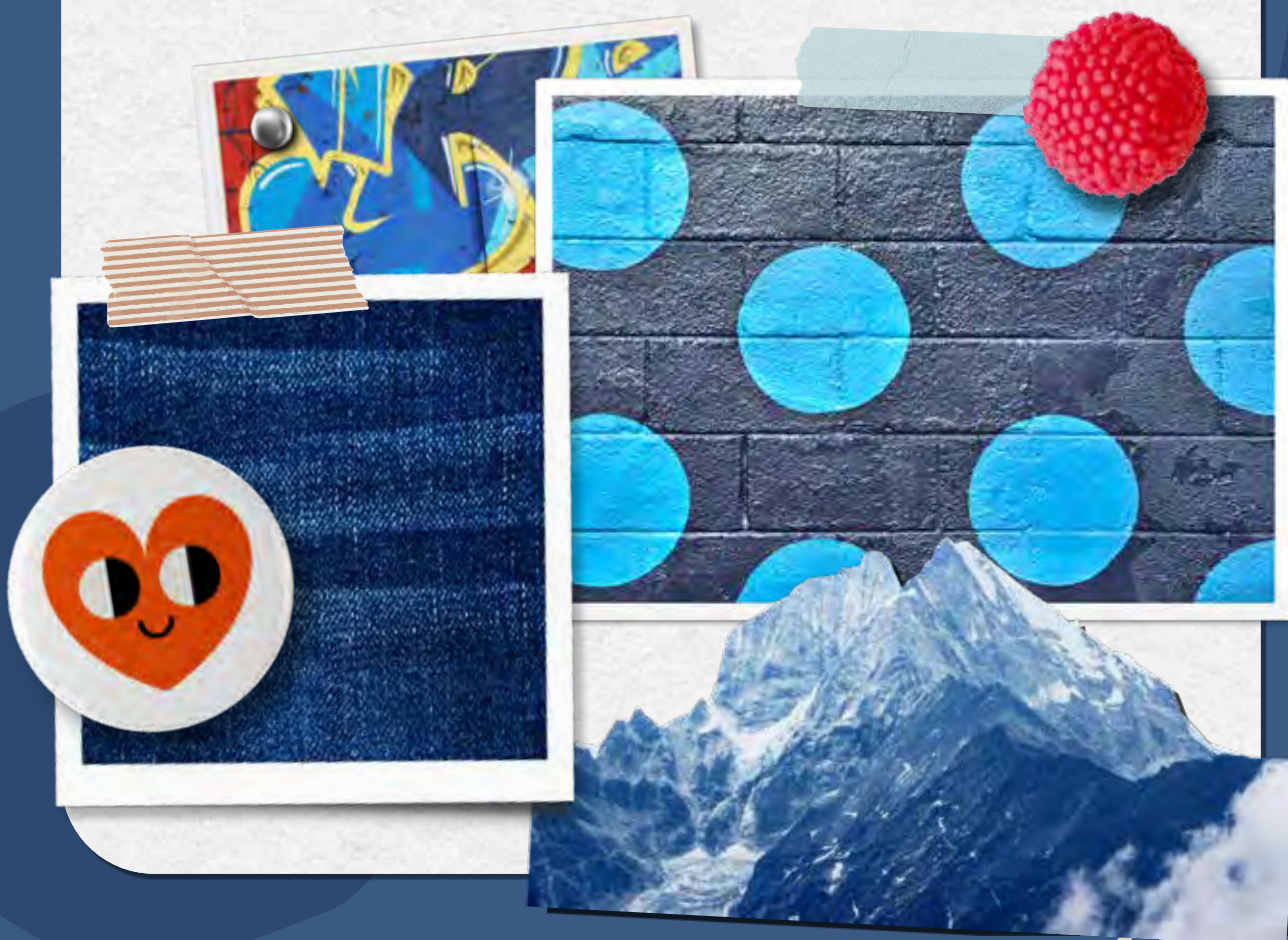

CARATTERISTICHE

Elastici per le gambe posteriori
Chiusura in velcro sulla schiena
Pettorina integrata

MATERIALE

100% Poliestere

COLORI

Blu/nero, Bordeaux/nero, Urban blue/nero, Abstract/blu, Tartan/nero

blu denim